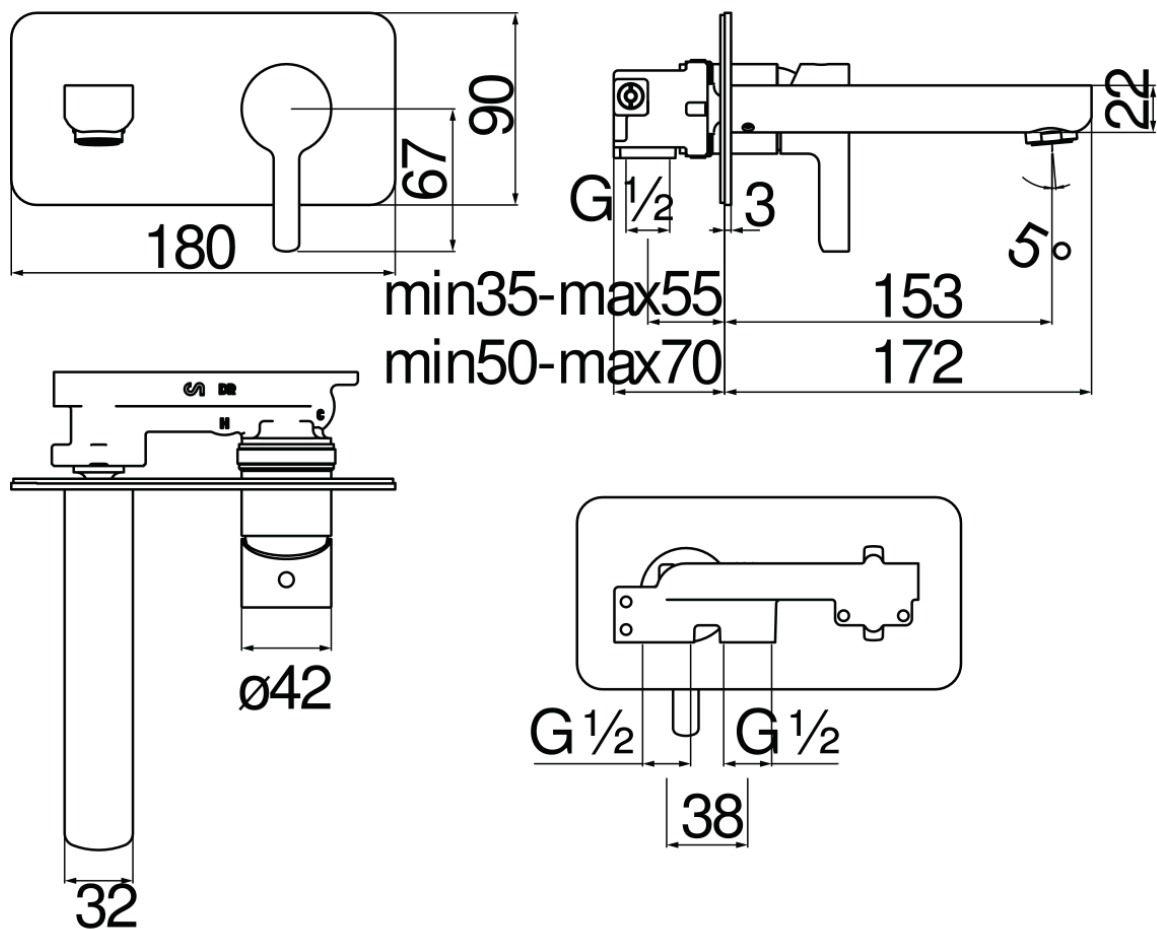

SPECIFICHE

Parte esterna monocomando a parete

Diamond smoke PVD

Aeratore anticalcare M 24 x 1

Lunghezza bocca 170 mm

Senza scarico

Limitatore di portata con freno al 50%

Imballo: 32 x 16,5 x 7 cm / 0,0037 m<sup>3</sup> / 1,53 kg

DIAGRAMMA DI PORTATA: ACQUA CALDA/FREDDA

DIAGRAMMA DI PORTATA: ACQUA MISCELATA