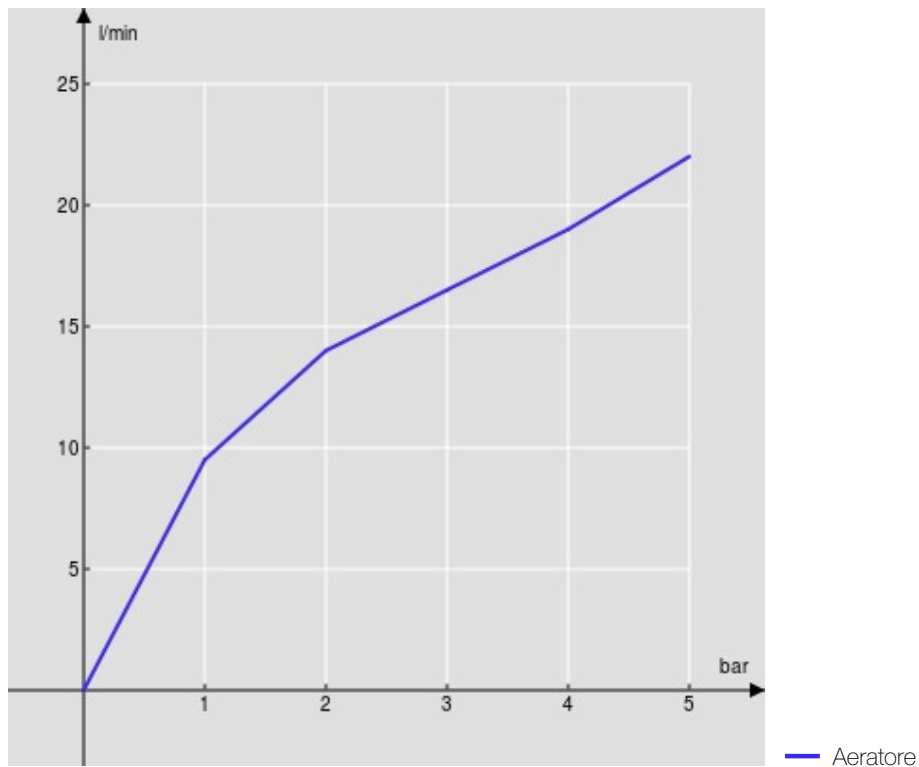

SPECIFICHE

Parte esterna monocomando a parete

Diamond smoke PVD

Aeratore anticalcare M 24 x 1

Lunghezza bocca 170 mm

Senza scarico

Limitatore di portata con freno al 50%

Imballo: 32 x 16,5 x 7 cm / 0,0037 m<sup>3</sup> / 1,53 kg

DIAGRAMMA DI PORTATA: ACQUA CALDA/FREDDA

DIAGRAMMA DI PORTATA: ACQUA MISCELATA